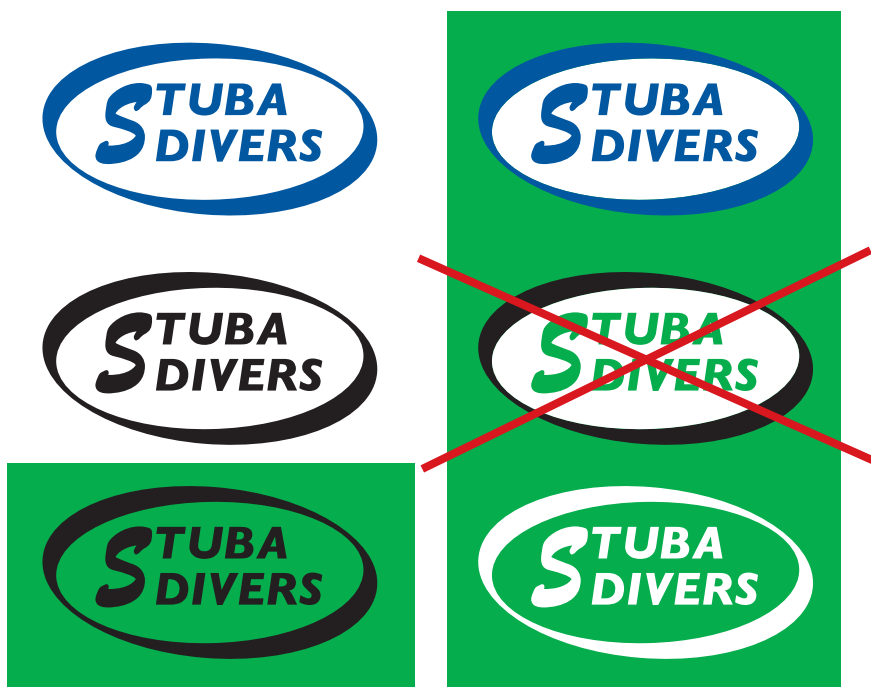

## Použitie logotypu

Čierna: 100% Black  
Modrá: C100 M65 Y0 B10