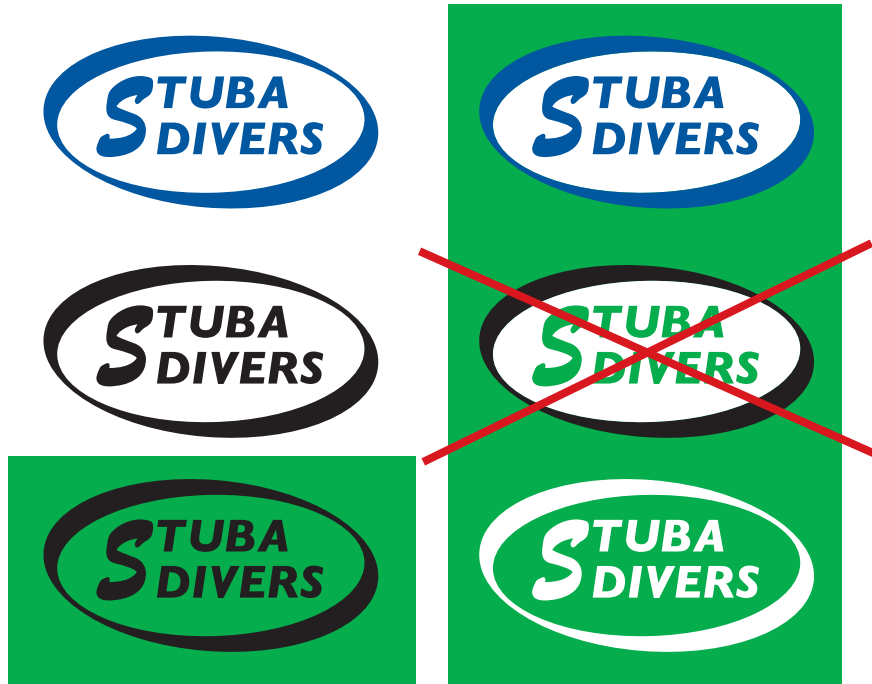

Použitie logotypu

Čierna: 100% Black
Modrá: C100 M65 Y0 B10